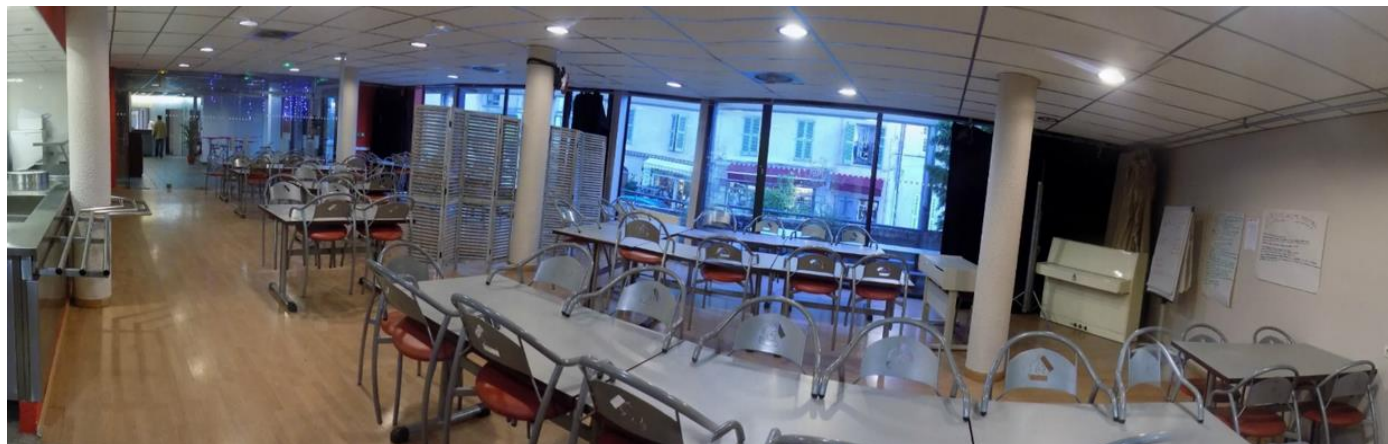

Salle de RESTAURANT

124m²

Configuration : Repas, buffet, collations

Capacité : 60 places assises ou 120 debout

Matériel sur place : tables, chaises

Spécificité : possibilité de manger en terrasse

Connexion wifi

Toutes les salles sont accessibles aux personnes à mobilité réduite, à part la salle de gymnastique KUSTURICA

MATERIEL TECHNIQUE disponible pour toutes les salles

- Micro sans fil
- Amplificateur portatif
- Télévision, lecteur DVD
- Vidéoprojecteur
- Ecran portatif
- Portant pour vestiaire
- Paper-board

Pour tout renseignement sur les tarifs, disponibilités et réservations,
Merci de nous contacter

04 92 99 77 77

contact@logisdesjeunes.asso.fr